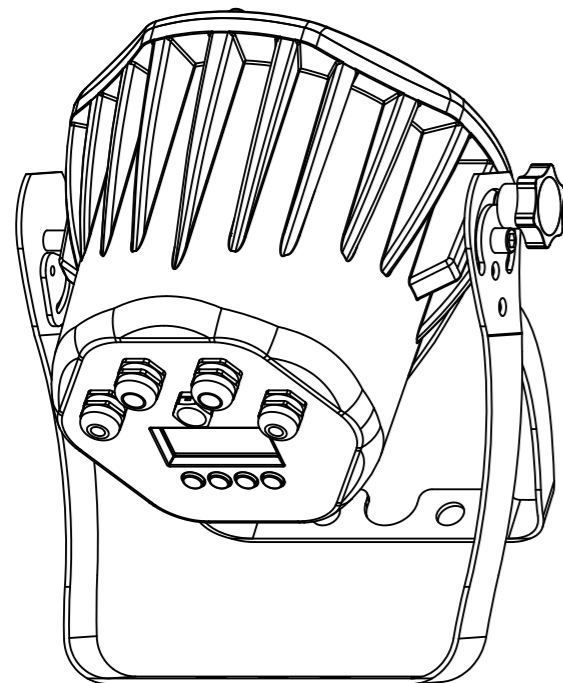

166.3mm [6.547in]

## Outdoor PAR TRI 12 IP 65

Art No. CLPSTTRI12IP

Cameo® is a brand of the Adam Hall Group

Adam Hall GmbH - Adam-Hall-Str. 1 - D-61267 Neu-Anspach - Germany

Telefon +49 (0) 6081 / 94 19-0 - Fax +49 (0) 6081 / 94 19-1000 - [www.adamhall.com](http://www.adamhall.com)