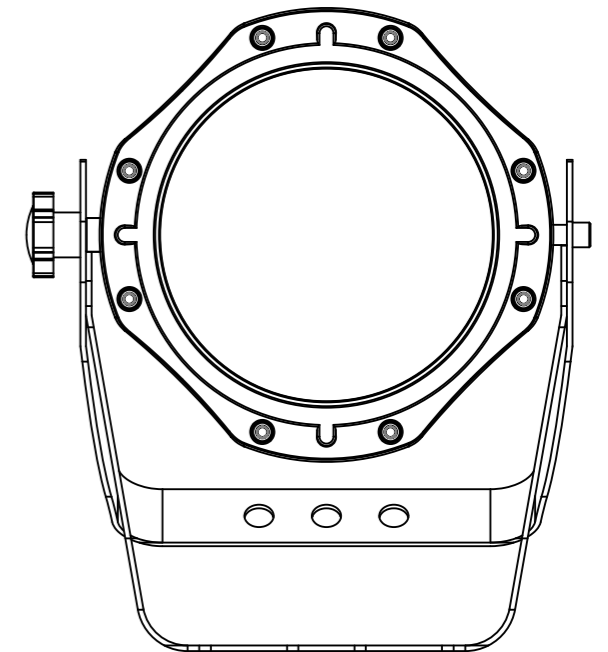

166.3mm [6.547in]

## Outdoor PAR TRI 12 IP 65

Art No. CLPSTTRI12IP

Cameo® is a brand of the Adam Hall Group

Adam Hall GmbH - Adam-Hall-Str. 1 - D-61267 Neu-Anspach - Germany

Telefon +49 (0) 6081 / 94 19-0 - Fax +49 (0) 6081 / 94 19-1000 - [www.adamhall.com](http://www.adamhall.com)