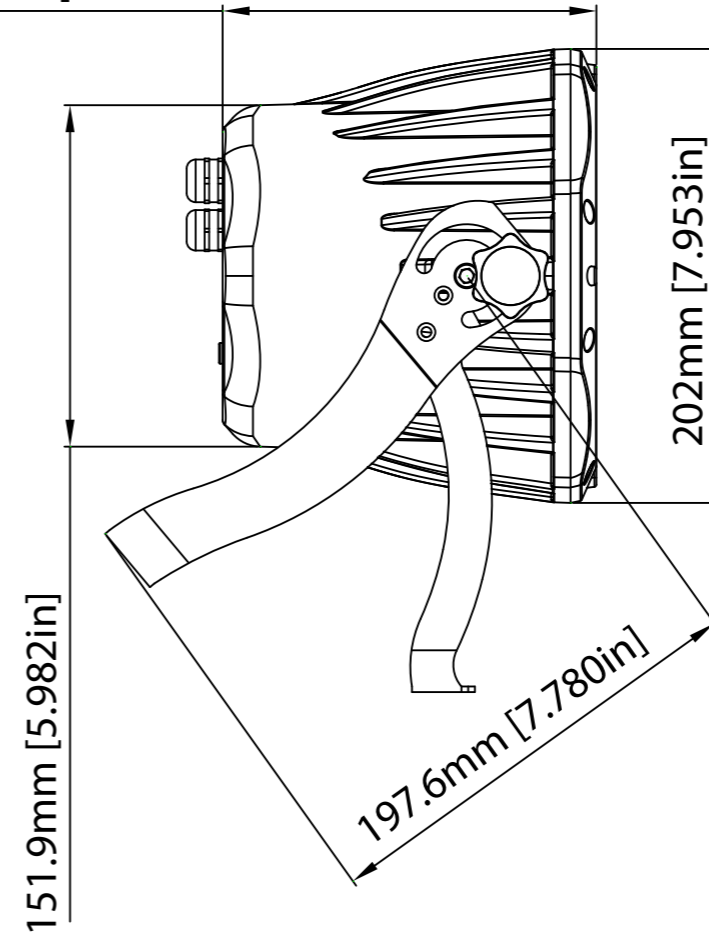

166.3mm [6.547in]

## Outdoor PAR TRI 12 IP 65

Art No. CLPSTTRI12IP

Cameo® is a brand of the Adam Hall Group

Adam Hall GmbH - Adam-Hall-Str. 1 - D-61267 Neu-Anspach - Germany

Telefon +49 (0) 6081 / 94 19-0 - Fax +49 (0) 6081 / 94 19-1000 - [www.adamhall.com](http://www.adamhall.com)