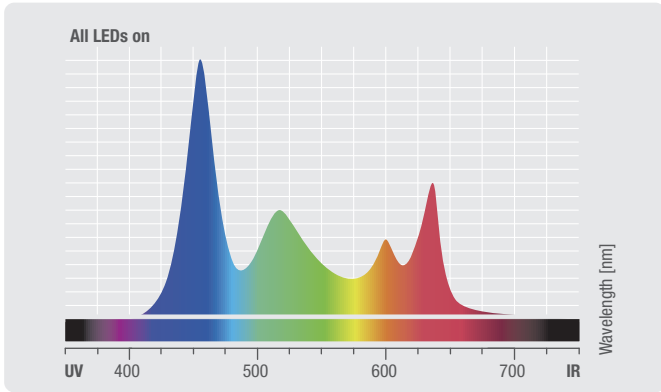

Photometric Measurements

Photometrische Messungen | Mesures Photométriques
Mediciones Fotométricas

FLAT PRO 18 (CLPFLATPRO18/IP65)

	Luminous flux	Chromaticity coordinates
All LEDs on	6615 lm	x 0.272 y 0.252
Red	936 lm	x 0.688 y 0.307
Green	2515 lm	x 0.147 y 0.673
Blue	384 lm	x 0.148 y 0.036
White	2758 lm	x 0.299 y 0.312
Amber	1119 lm	x 0.581 y 0.412

	Luminous flux	Chromaticity coordinates
All LEDs on	6615 lm	x 0.272 y 0.252
Red	936 lm	x 0.688 y 0.307
Green	2515 lm	x 0.147 y 0.673
Blue	384 lm	x 0.148 y 0.036
White	2758 lm	x 0.299 y 0.312
Amber	1119 lm	x 0.581 y 0.412