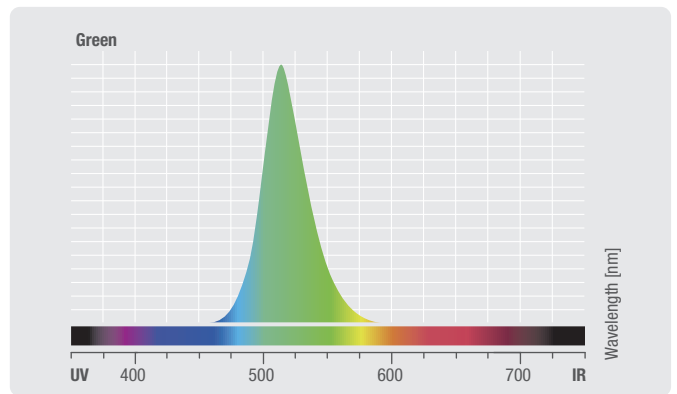

Photometric Measurements

Photometrische Messungen | Mesures Photométriques
Mediciones Fotométricas

FLAT PRO 18 (CLPFLATPRO18/IP65)

	Luminous flux	Chromaticity coordinates
All LEDs on	6615 lm	x 0.272 y 0.252
Red	936 lm	x 0.688 y 0.307
Green	2515 lm	x 0.147 y 0.673
Blue	384 lm	x 0.148 y 0.036
White	2758 lm	x 0.299 y 0.312
Amber	1119 lm	x 0.581 y 0.412

	Luminous flux	Chromaticity coordinates
All LEDs on	6615 lm	x 0.272 y 0.252
Red	936 lm	x 0.688 y 0.307
Green	2515 lm	x 0.147 y 0.673
Blue	384 lm	x 0.148 y 0.036
White	2758 lm	x 0.299 y 0.312
Amber	1119 lm	x 0.581 y 0.412