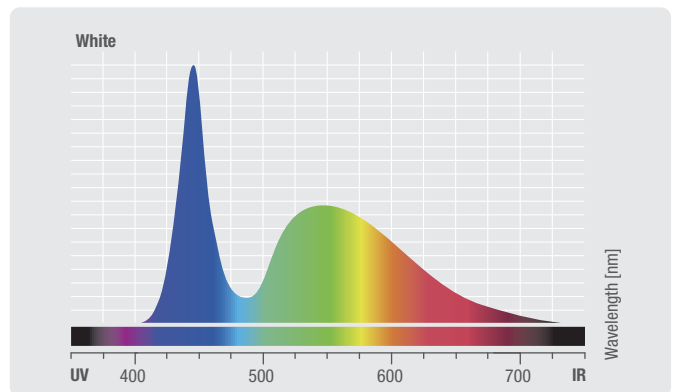

Photometric Measurements

Photometrische Messungen | Mesures Photométriques
Mediciones Fotométricas

FLAT PRO 18 (CLPFLATPRO18/IP65)

	Luminous flux	Chromaticity coordinates
All LEDs on	6615 lm	x 0.272 y 0.252
Red	936 lm	x 0.688 y 0.307
Green	2515 lm	x 0.147 y 0.673
Blue	384 lm	x 0.148 y 0.036
White	2758 lm	x 0.299 y 0.312
Amber	1119 lm	x 0.581 y 0.412

	Luminous flux	Chromaticity coordinates
All LEDs on	6615 lm	x 0.272 y 0.252
Red	936 lm	x 0.688 y 0.307
Green	2515 lm	x 0.147 y 0.673
Blue	384 lm	x 0.148 y 0.036
White	2758 lm	x 0.299 y 0.312
Amber	1119 lm	x 0.581 y 0.412