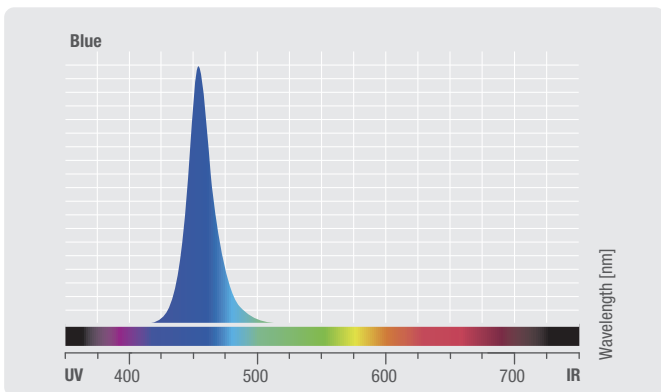

Photometric Measurements

Photometrische Messungen | Mesures Photométriques
Mediciones Fotométricas

FLAT PRO 18 (CLPFLATPRO18/IP65)

	Luminous flux	Chromaticity coordinates
All LEDs on	6615 lm	x 0.272 y 0.252
Red	936 lm	x 0.688 y 0.307
Green	2515 lm	x 0.147 y 0.673
Blue	384 lm	x 0.148 y 0.036
White	2758 lm	x 0.299 y 0.312
Amber	1119 lm	x 0.581 y 0.412

	Luminous flux	Chromaticity coordinates
All LEDs on	6615 lm	x 0.272 y 0.252
Red	936 lm	x 0.688 y 0.307
Green	2515 lm	x 0.147 y 0.673
Blue	384 lm	x 0.148 y 0.036
White	2758 lm	x 0.299 y 0.312
Amber	1119 lm	x 0.581 y 0.412