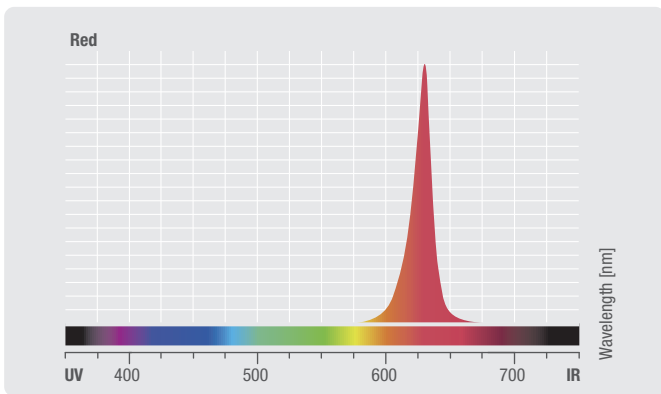

Photometric Measurements

Photometrische Messungen | Mesures Photométriques
Mediciones Fotométricas

FLAT PRO 18 (CLPFLATPRO18/IP65)

	Luminous flux	Chromaticity coordinates
All LEDs on	6615 lm	x 0.272 y 0.252
Red	936 lm	x 0.688 y 0.307
Green	2515 lm	x 0.147 y 0.673
Blue	384 lm	x 0.148 y 0.036
White	2758 lm	x 0.299 y 0.312
Amber	1119 lm	x 0.581 y 0.412

	Luminous flux	Chromaticity coordinates
All LEDs on	6615 lm	x 0.272 y 0.252
Red	936 lm	x 0.688 y 0.307
Green	2515 lm	x 0.147 y 0.673
Blue	384 lm	x 0.148 y 0.036
White	2758 lm	x 0.299 y 0.312
Amber	1119 lm	x 0.581 y 0.412