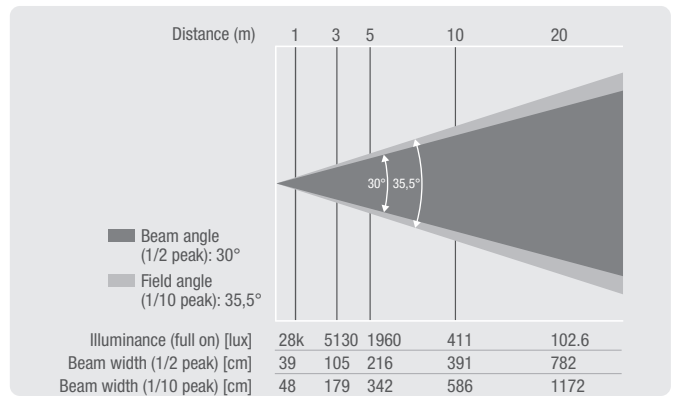

Photometric Measurements

Photometrische Messungen | Mesures Photométriques
Mediciones Fotométricas

FLAT PRO 18 (CLPFLATPRO18/IP65)

	Luminous flux	Chromaticity coordinates
All LEDs on	6615 lm	x 0.272 y 0.252
Red	936 lm	x 0.688 y 0.307
Green	2515 lm	x 0.147 y 0.673
Blue	384 lm	x 0.148 y 0.036
White	2758 lm	x 0.299 y 0.312
Amber	1119 lm	x 0.581 y 0.412

	Luminous flux	Chromaticity coordinates
All LEDs on	6615 lm	x 0.272 y 0.252
Red	936 lm	x 0.688 y 0.307
Green	2515 lm	x 0.147 y 0.673
Blue	384 lm	x 0.148 y 0.036
White	2758 lm	x 0.299 y 0.312
Amber	1119 lm	x 0.581 y 0.412