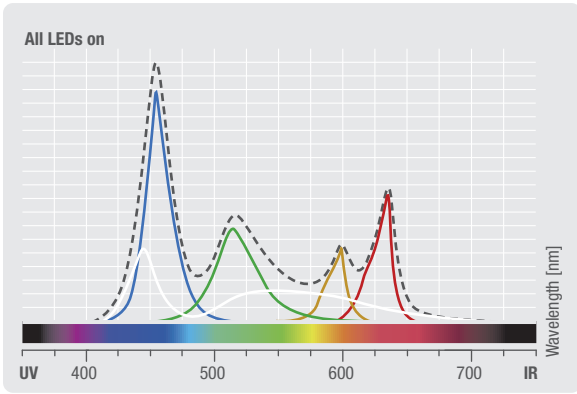

Photometric Measurements

Photometrische Messungen | Mesures Photométriques
Mediciones Fotométricas

FLAT PRO 18 (CLPFLATPRO18/IP65)

	Luminous flux	Chromaticity coordinates
All LEDs on	6615 lm	x 0.272 y 0.252
Red	936 lm	x 0.688 y 0.307
Green	2515 lm	x 0.147 y 0.673
Blue	384 lm	x 0.148 y 0.036
White	2758 lm	x 0.299 y 0.312
Amber	1119 lm	x 0.581 y 0.412

	Luminous flux	Chromaticity coordinates
All LEDs on	6615 lm	x 0.272 y 0.252
Red	936 lm	x 0.688 y 0.307
Green	2515 lm	x 0.147 y 0.673
Blue	384 lm	x 0.148 y 0.036
White	2758 lm	x 0.299 y 0.312
Amber	1119 lm	x 0.581 y 0.412