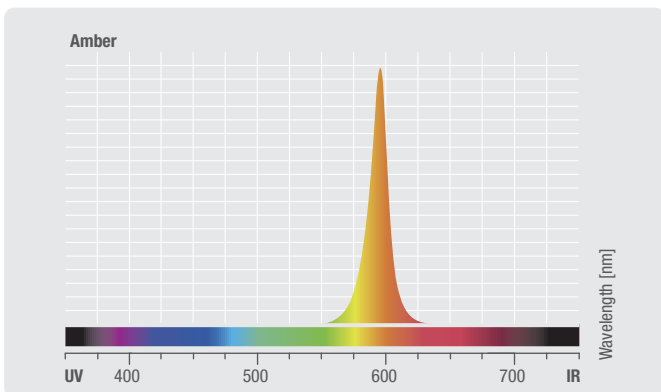

Photometric Measurements

Photometrische Messungen | Mesures Photométriques
Mediciones Fotométricas

FLAT PRO 18 (CLPFLATPRO18/IP65)

	Luminous flux	Chromaticity coordinates
All LEDs on	6615 lm	x 0.272 y 0.252
Red	936 lm	x 0.688 y 0.307
Green	2515 lm	x 0.147 y 0.673
Blue	384 lm	x 0.148 y 0.036
White	2758 lm	x 0.299 y 0.312
Amber	1119 lm	x 0.581 y 0.412

	Luminous flux	Chromaticity coordinates
All LEDs on	6615 lm	x 0.272 y 0.252
Red	936 lm	x 0.688 y 0.307
Green	2515 lm	x 0.147 y 0.673
Blue	384 lm	x 0.148 y 0.036
White	2758 lm	x 0.299 y 0.312
Amber	1119 lm	x 0.581 y 0.412