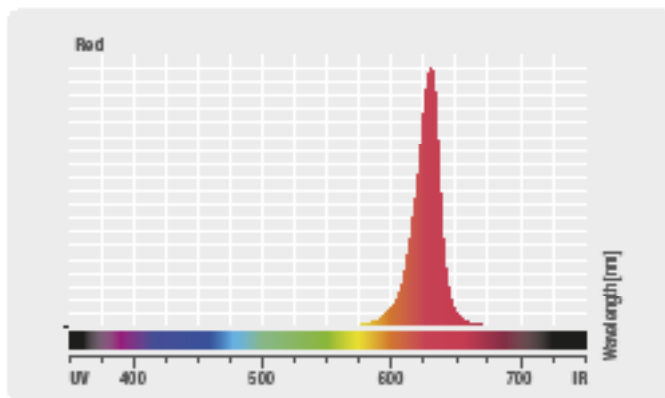

# Photometric Measurements

Photometrische Messungen | Mesures Photométriques  
Mediciones Fotométricas

## ZENT W 600 (ZLZW600)

Luminous flux	Chromaticity coordinates	
All LEDs on	20932lm	x 0.295 y 0.203
Red	5642lm	x 0.687 y 0.307
Green	5703lm	x 0.156 y 0.886
Blue	1692lm	x 0.151 y 0.028
White	8170lm	x 0.314 y 0.327

Distance / m	1	3	5	10
without lens	120000	13333.3	4800	1200
60° x 10°	31250	3472.22	1250	312.5
45°	23250	2583.33	930	232.5
25°	50000	5555.56	2000	500
<b>luminosity / cd</b>				
without lens	120000			
60° x 10°	31250			
45°	23250			
25°	50000			