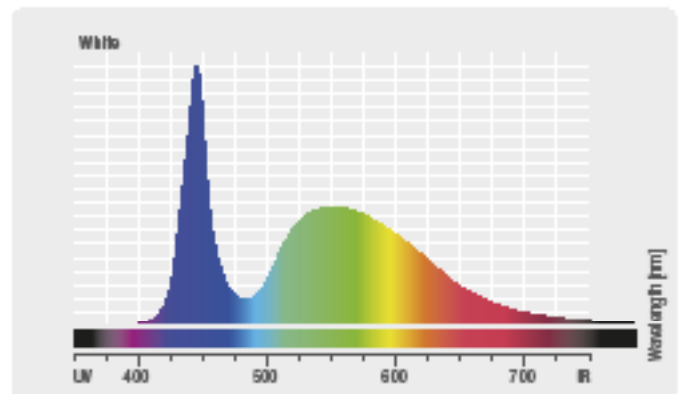

# Photometric Measurements

Photometrische Messungen | Mesures Photométriques  
Mediciones Fotométricas

## ZENT W 600 (ZLZW600)

Luminous flux	Chromaticity coordinates	
All LEDs on	20932lm	x 0.295 y 0.203
Red	5642lm	x 0.687 y 0.307
Green	5703lm	x 0.156 y 0.886
Blue	1692lm	x 0.151 y 0.028
White	8170lm	x 0.314 y 0.327

Distance / m	1	3	5	10
without lens	120000	13333.3	4800	1200
60° x 10°	31250	3472.22	1250	312.5
45°	23250	2583.33	930	232.5
25°	50000	5555.56	2000	500
<b>luminosity / cd</b>				
without lens	120000			
60° x 10°	31250			
45°	23250			
25°	50000			