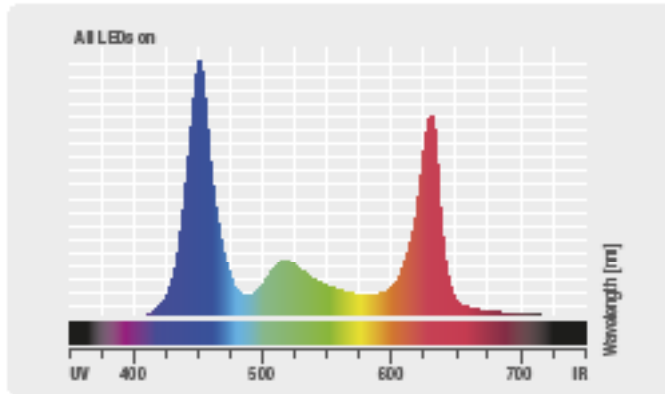

# Photometric Measurements

Photometrische Messungen | Mesures Photométriques  
Mediciones Fotométricas

## ZENT W 600 (ZLZW600)

Luminous flux	Chromaticity coordinates	
All LEDs on	20932lm	x 0.295 y 0.203
Red	5642lm	x 0.687 y 0.307
Green	5703lm	x 0.156 y 0.886
Blue	1692lm	x 0.151 y 0.028
White	8170lm	x 0.314 y 0.327

Distance / m	1	3	5	10
without lens	120000	13333.3	4800	1200
60° x 10°	31250	3472.22	1250	312.5
45°	23250	2583.33	930	232.5
25°	50000	5555.56	2000	500
<b>luminosity / cd</b>				
without lens	120000			
60° x 10°	31250			
45°	23250			
25°	50000			