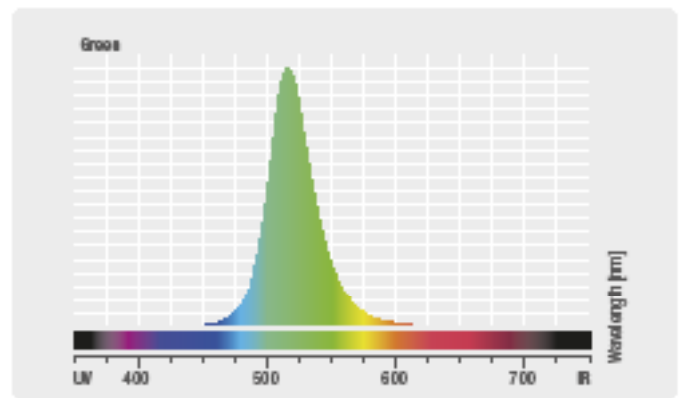

# Photometric Measurements

Photometrische Messungen | Mesures Photométriques  
Mediciones Fotométricas

## ZENT W 600 (ZLZW600)

Luminous flux	Chromaticity coordinates	
All LEDs on	20932lm	x 0.295 y 0.203
Red	5642lm	x 0.687 y 0.307
Green	5703lm	x 0.156 y 0.886
Blue	1692lm	x 0.151 y 0.028
White	8170lm	x 0.314 y 0.327

Distance / m	1	3	5	10
without lens	120000	13333.3	4800	1200
60° x 10°	31250	3472.22	1250	312.5
45°	23250	2583.33	930	232.5
25°	50000	5555.56	2000	500
<b>luminosity / cd</b>				
without lens	120000			
60° x 10°	31250			
45°	23250			
25°	50000			