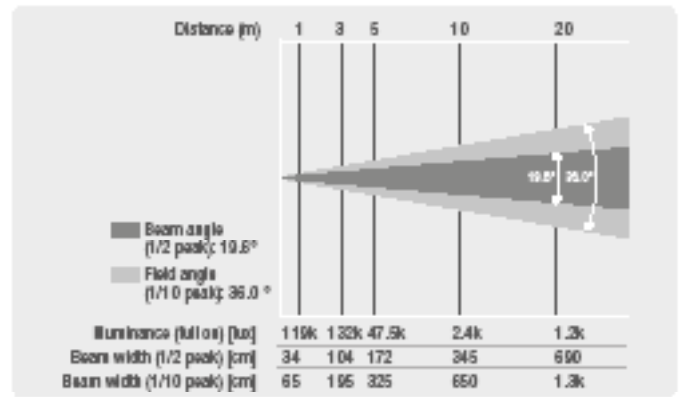

# Photometric Measurements

Photometrische Messungen | Mesures Photométriques  
Mediciones Fotométricas

## ZENT W 600 (ZLZW600)

Luminous flux	Chromaticity coordinates	
All LEDs on	20932lm	x 0.295 y 0.203
Red	5642lm	x 0.687 y 0.307
Green	5703lm	x 0.156 y 0.886
Blue	1692lm	x 0.151 y 0.028
White	8170lm	x 0.314 y 0.327

Distance / m	1	3	5	10
without lens	120000	13333.3	4800	1200
60° x 10°	31250	3472.22	1250	312.5
45°	23250	2583.33	930	232.5
25°	50000	5555.56	2000	500
<b>luminosity / cd</b>				
without lens	120000			
60° x 10°	31250			
45°	23250			
25°	50000			