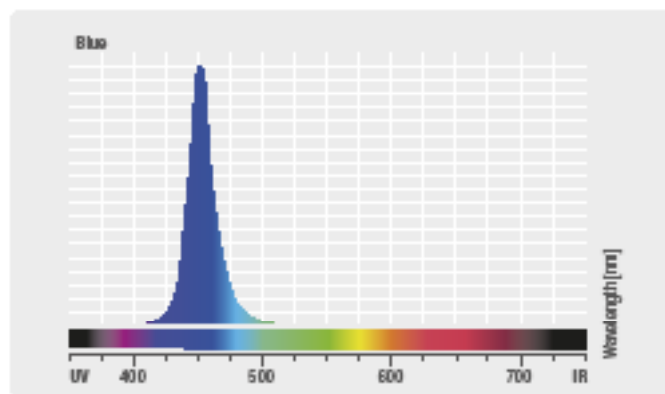

# Photometric Measurements

Photometrische Messungen | Mesures Photométriques  
Mediciones Fotométricas

## ZENT W 600 (ZLZW600)

Luminous flux	Chromaticity coordinates	
All LEDs on	20932lm	x 0.295 y 0.203
Red	5642lm	x 0.687 y 0.307
Green	5703lm	x 0.156 y 0.886
Blue	1692lm	x 0.151 y 0.028
White	8170lm	x 0.314 y 0.327

Distance / m	1	3	5	10
without lens	120000	13333.3	4800	1200
60° x 10°	31250	3472.22	1250	312.5
45°	23250	2583.33	930	232.5
25°	50000	5555.56	2000	500
<b>luminosity / cd</b>				
without lens	120000			
60° x 10°	31250			
45°	23250			
25°	50000			