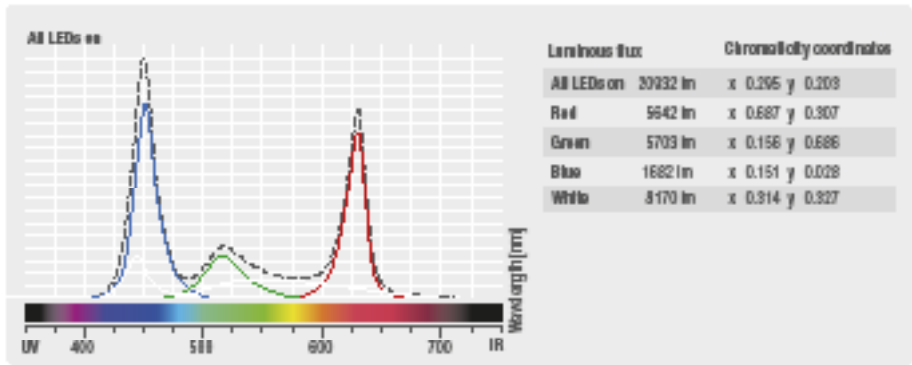

# Photometric Measurements

Photometrische Messungen | Mesures Photométriques  
Mediciones Fotométricas

## ZENT W 600 (ZLZW600)

Luminous flux	Chromaticity coordinates	
All LEDs on	20932lm	x 0.295 y 0.203
Red	5642lm	x 0.687 y 0.307
Green	5703lm	x 0.156 y 0.886
Blue	1692lm	x 0.151 y 0.028
White	8170lm	x 0.314 y 0.327

Distance / m	1	3	5	10
without lens	120000	13333.3	4800	1200
60° x 10°	31250	3472.22	1250	312.5
45°	23250	2583.33	930	232.5
25°	50000	5555.56	2000	500
<b>luminosity / cd</b>				
without lens	120000			
60° x 10°	31250			
45°	23250			
25°	50000			