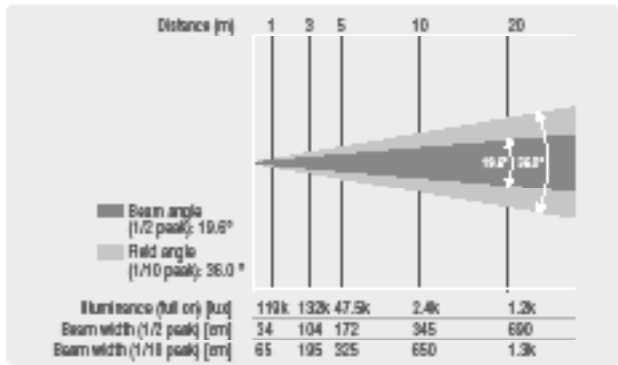

# Photometric Measurements

Photometrische Messungen | Mesures Photométriques  
Mediciones Fotométricas

## ZENT W 600 (ZLZW600)

Luminous flux	Chromaticity coordinates	
All LEDs on	20932lm	x 0.295 y 0.203
Red	5642lm	x 0.687 y 0.307
Green	5703lm	x 0.156 y 0.886
Blue	1692lm	x 0.151 y 0.028
White	8170lm	x 0.314 y 0.327

Distance / m	1	3	5	10
without lens	120000	13333.3	4800	1200
60° x 10°	31250	3472.22	1250	312.5
45°	23250	2583.33	930	232.5
25°	50000	5555.56	2000	500
<b>luminosity / cd</b>				
without lens	120000			
60° x 10°	31250			
45°	23250			
25°	50000			