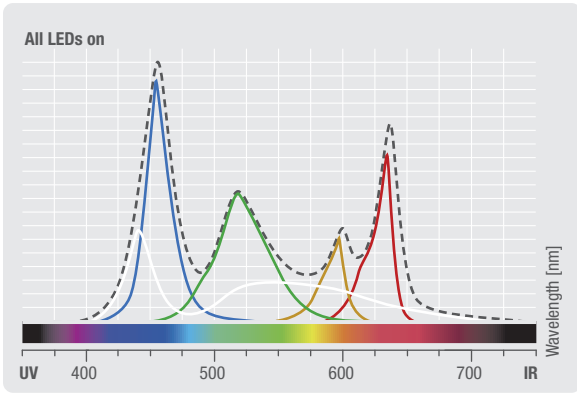

Photometric Measurements

Photometrische Messungen | Mesures Photométriques
Mediciones Fotométricas

FLAT PRO 12 (CLPFLATPRO12/IP65)

	Luminous flux	Chromaticity coordinates
All LEDs on	4551 lm	x 0.289 y 0.267
Red	787 lm	x 0.687 y 0.306
Green	1710 lm	x 0.149 y 0.689
Blue	230 lm	x 0.147 y 0.036
White	1795 lm	x 0.299 y 0.308
Amber	851 lm	x 0.573 y 0.422

Luminous flux **Chromaticity coordinates**

All LEDs on	4551 lm	x 0.289 y 0.267
Red	787 lm	x 0.687 y 0.306
Green	1710 lm	x 0.149 y 0.689
Blue	230 lm	x 0.147 y 0.036
White	1795 lm	x 0.299 y 0.308
Amber	851 lm	x 0.573 y 0.422