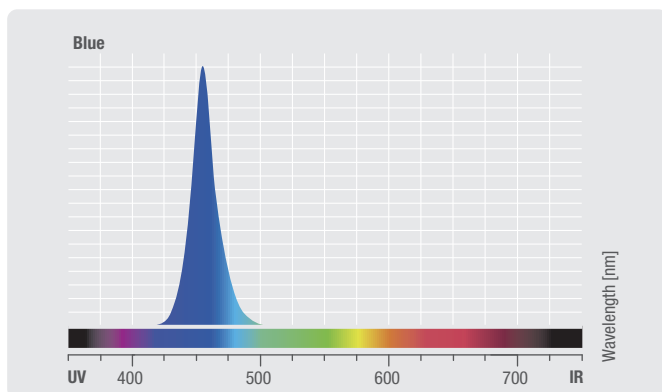

Photometric Measurements

Photometrische Messungen | Mesures Photométriques
Mediciones Fotométricas

FLAT PRO 12 (CLPFLATPRO12/IP65)

	Luminous flux	Chromaticity coordinates
All LEDs on	4551 lm	x 0.289 y 0.267
Red	787 lm	x 0.687 y 0.306
Green	1710 lm	x 0.149 y 0.689
Blue	230 lm	x 0.147 y 0.036
White	1795 lm	x 0.299 y 0.308
Amber	851 lm	x 0.573 y 0.422

Luminous flux **Chromaticity coordinates**

All LEDs on	4551 lm	x 0.289 y 0.267
Red	787 lm	x 0.687 y 0.306
Green	1710 lm	x 0.149 y 0.689
Blue	230 lm	x 0.147 y 0.036
White	1795 lm	x 0.299 y 0.308
Amber	851 lm	x 0.573 y 0.422