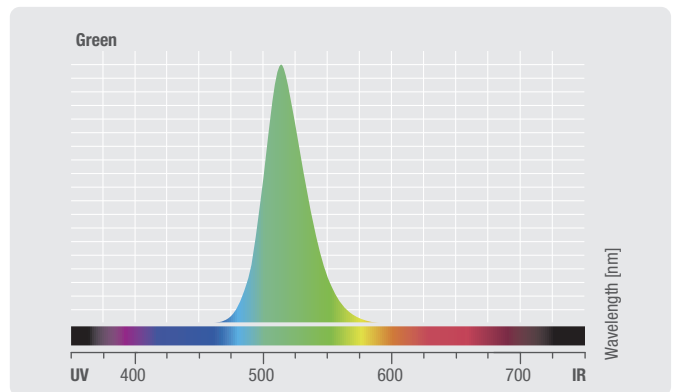

Photometric Measurements

Photometrische Messungen | Mesures Photométriques
Mediciones Fotométricas

FLAT PRO 12 (CLPFLATPRO12/IP65)

	Luminous flux	Chromaticity coordinates
All LEDs on	4551 lm	x 0.289 y 0.267
Red	787 lm	x 0.687 y 0.306
Green	1710 lm	x 0.149 y 0.689
Blue	230 lm	x 0.147 y 0.036
White	1795 lm	x 0.299 y 0.308
Amber	851 lm	x 0.573 y 0.422

Luminous flux **Chromaticity coordinates**

All LEDs on	4551 lm	x 0.289 y 0.267
Red	787 lm	x 0.687 y 0.306
Green	1710 lm	x 0.149 y 0.689
Blue	230 lm	x 0.147 y 0.036
White	1795 lm	x 0.299 y 0.308
Amber	851 lm	x 0.573 y 0.422