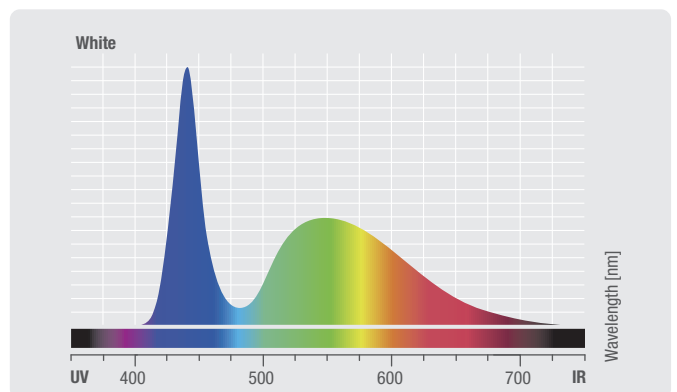

Photometric Measurements

Photometrische Messungen | Mesures Photométriques
Mediciones Fotométricas

FLAT PRO 12 (CLPFLATPRO12/IP65)

	Luminous flux	Chromaticity coordinates
All LEDs on	4551 lm	x 0.289 y 0.267
Red	787 lm	x 0.687 y 0.306
Green	1710 lm	x 0.149 y 0.689
Blue	230 lm	x 0.147 y 0.036
White	1795 lm	x 0.299 y 0.308
Amber	851 lm	x 0.573 y 0.422

Luminous flux **Chromaticity coordinates**

All LEDs on	4551 lm	x 0.289 y 0.267
Red	787 lm	x 0.687 y 0.306
Green	1710 lm	x 0.149 y 0.689
Blue	230 lm	x 0.147 y 0.036
White	1795 lm	x 0.299 y 0.308
Amber	851 lm	x 0.573 y 0.422