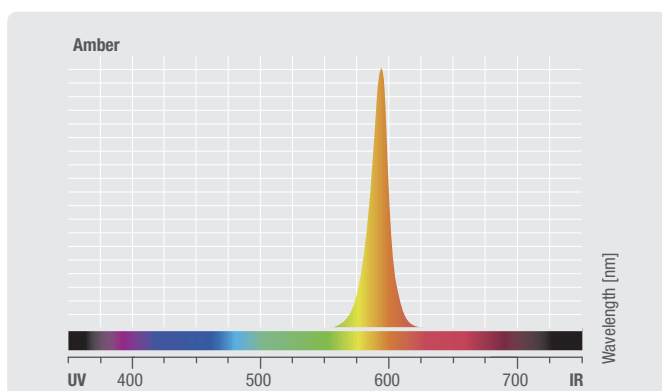

Photometric Measurements

Photometrische Messungen | Mesures Photométriques
Mediciones Fotométricas

FLAT PRO 12 (CLPFLATPRO12/IP65)

	Luminous flux	Chromaticity coordinates
All LEDs on	4551 lm	x 0.289 y 0.267
Red	787 lm	x 0.687 y 0.306
Green	1710 lm	x 0.149 y 0.689
Blue	230 lm	x 0.147 y 0.036
White	1795 lm	x 0.299 y 0.308
Amber	851 lm	x 0.573 y 0.422

Luminous flux **Chromaticity coordinates**

All LEDs on	4551 lm	x 0.289 y 0.267
Red	787 lm	x 0.687 y 0.306
Green	1710 lm	x 0.149 y 0.689
Blue	230 lm	x 0.147 y 0.036
White	1795 lm	x 0.299 y 0.308
Amber	851 lm	x 0.573 y 0.422