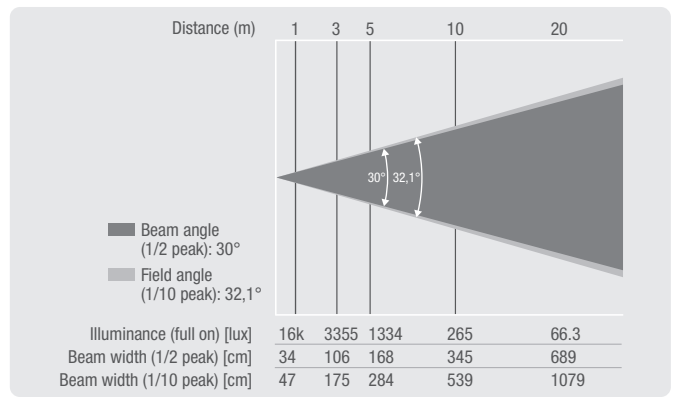

Photometric Measurements

Photometrische Messungen | Mesures Photométriques
Mediciones Fotométricas

FLAT PRO 12 (CLPFLATPRO12/IP65)

	Luminous flux	Chromaticity coordinates
All LEDs on	4551 lm	x 0.289 y 0.267
Red	787 lm	x 0.687 y 0.306
Green	1710 lm	x 0.149 y 0.689
Blue	230 lm	x 0.147 y 0.036
White	1795 lm	x 0.299 y 0.308
Amber	851 lm	x 0.573 y 0.422

Luminous flux **Chromaticity coordinates**

All LEDs on	4551 lm	x 0.289 y 0.267
Red	787 lm	x 0.687 y 0.306
Green	1710 lm	x 0.149 y 0.689
Blue	230 lm	x 0.147 y 0.036
White	1795 lm	x 0.299 y 0.308
Amber	851 lm	x 0.573 y 0.422