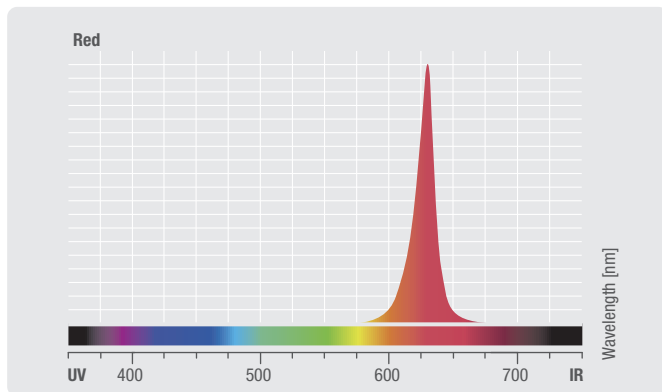

Photometric Measurements

Photometrische Messungen | Mesures Photométriques
Mediciones Fotométricas

FLAT PRO 12 (CLPFLATPRO12/IP65)

	Luminous flux	Chromaticity coordinates
All LEDs on	4551 lm	x 0.289 y 0.267
Red	787 lm	x 0.687 y 0.306
Green	1710 lm	x 0.149 y 0.689
Blue	230 lm	x 0.147 y 0.036
White	1795 lm	x 0.299 y 0.308
Amber	851 lm	x 0.573 y 0.422

Luminous flux **Chromaticity coordinates**

All LEDs on	4551 lm	x 0.289 y 0.267
Red	787 lm	x 0.687 y 0.306
Green	1710 lm	x 0.149 y 0.689
Blue	230 lm	x 0.147 y 0.036
White	1795 lm	x 0.299 y 0.308
Amber	851 lm	x 0.573 y 0.422