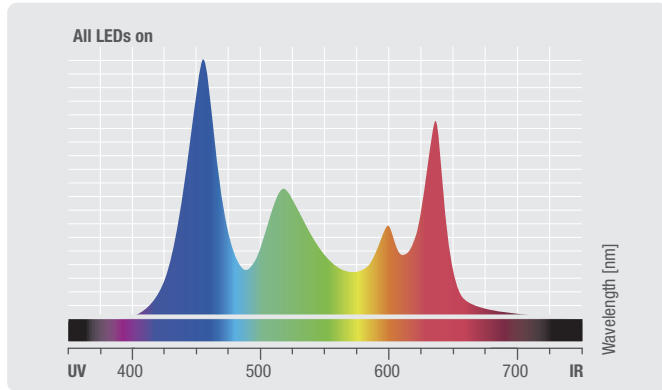

Photometric Measurements

Photometrische Messungen | Mesures Photométriques
Mediciones Fotométricas

FLAT PRO 12 (CLPFLATPRO12/IP65)

	Luminous flux	Chromaticity coordinates
All LEDs on	4551 lm	x 0.289 y 0.267
Red	787 lm	x 0.687 y 0.306
Green	1710 lm	x 0.149 y 0.689
Blue	230 lm	x 0.147 y 0.036
White	1795 lm	x 0.299 y 0.308
Amber	851 lm	x 0.573 y 0.422

Luminous flux **Chromaticity coordinates**

All LEDs on	4551 lm	x 0.289 y 0.267
Red	787 lm	x 0.687 y 0.306
Green	1710 lm	x 0.149 y 0.689
Blue	230 lm	x 0.147 y 0.036
White	1795 lm	x 0.299 y 0.308
Amber	851 lm	x 0.573 y 0.422